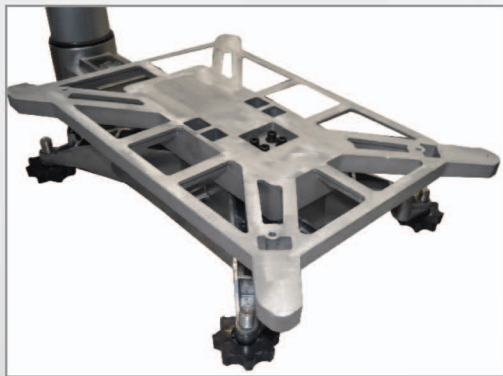

# Ζυγός IGX

ρεύματος LED εσωτερικού χώρου

Αλωάδι

- Οθόνη LED (IGX) με μεγάλα ψηφία
- Οθόνη LCD (IGB) με μεγάλα ψηφία
- Αδιάβροχο πληκτρολόγιο
- Χυτό σασί πλατφόρμας βαριάς κατασκευής
- Ανακλινόμενη κεφαλή για εύκολη ανάγνωση
- Ιδανική για αποθήκες, παραλαβές και βιοτεχνίες

ΥΠ.ΑΝΑΠΤΥΞΗΣ:Φ2-1260/2009  
έγκριση για εμπορική συναλλαγή

ΜΟΝΤΕΛΟ	ΔΙΑΣΤΑΣΕΙΣ	ΙΚΑΝΟΤΗΤΑ ΖΥΓΙΣΗΣ
IGX ρεύματος LED	550 x 400 mm	60 Kg υποδιαίρεση 20gr
IGX ρεύματος LED	550 x 400 mm	150 Kg υποδιαίρεση 50gr
IGB μπαταρίας LCD	550 x 400 mm	60 Kg υποδιαίρεση 20gr
IGB μπαταρίας LCD	550 x 400 mm	150 Kg υποδιαίρεση 50gr
IGB μετασηματιστής		