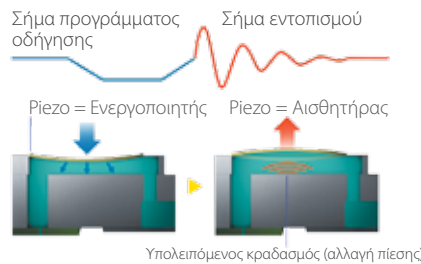

Προσθέστε χρώμα, εφαρμόζοντας απλές επεκτάσεις προγραμματισμού στη ροή δεδομένων ZPLII.

Απλή χρήση

Ο έξυπνος πίνακας ελέγχου, σε συνδυασμό με την άνετη τροφοδότηση ρολών μέσων και την εύκολη αλλαγή φύσιγγας μελανιού, διασφαλίζει απλή και ομαλή λειτουργία για όλους τους τύπους κατασκευαστών.

Τεχνολογία

PrecisionCore

Η νέα κεφαλή εκτύπωσης PrecisionCore είναι η πρωτοποριακή τεχνολογία πίσω από τη σειρά ColorWorks C7500.

Σε αντίθεση με τα συστήματα inkjet που βασίζονται στη θερμότητα, η κεφαλή PrecisionCore χρησιμοποιεί τα ισχυρά μικρομηχανικά στοιχεία piezo για να ενεργοποιήσει τα σταγονίδια μελανιών. Καθώς δεν εφαρμόζεται θερμότητα, η κεφαλή εκτύπωσης είναι μόνιμη και δεν απαιτείται η αντικατάστασή της.

Λογισμικό

Προγράμματα οδήγησης λειτουργικού συστήματος Microsoft Windows και λογισμικό Epson InstallNavi

Το λογισμικό InstallNavi σας καθοδηγεί σε μια απλή εγκατάσταση εκτυπωτή χωρίς σφάλματα. Εκτύπωση από οποιαδήποτε εφαρμογή των Windows, με προγράμματα οδήγησης εκτυπωτή των Microsoft Windows®.

Τεχνολογία επαλήθευσης ακροφυσίων (NVT)

Διασφαλίστε σταθερή, ομοιόμορφη ποιότητα με την τεχνολογία επαλήθευσης ακροφυσίων που ανιχνεύει τα μπλοκαρισμένα ακροφύσια και την αντικατάσταση κουκκίδων που τα αντισταθμίζει. Η τεχνολογία NVT εκτελείται πάντα στο παρασκήνιο, ώστε να μεγιστοποιεί την αξιοπιστία και να μειώνει το χρόνο εκτός λειτουργίας.