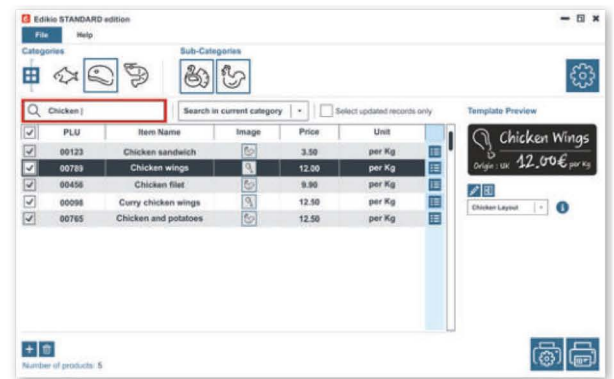

EDIKIO FLEX

Η λύση για ετικέτες σε τυπικές ή μεγάλες κάρτες μονής όψης

Εκτύπωση μαύρων καρτών σε δύο διαστάσεις
Τυπικές ή μακριές για καταστήματα τροφίμων

Τυπικές ή μακριές μαύρες κάρτες
(λύση Flex για 2 μορφές: 120x50mm (4,72"x1,97")
ή 150x50 mm (5,90"x1,97")) με εκτύπωση σε λευκό
χρώμα για τις συγκεκριμένες ανάγκες σας, ιδιαίτερα
για αρτοποιαία.

Χαρακτηριστικά

Type of label	<ul style="list-style-type: none"> Long labels and credit card format labels
Label use	<ul style="list-style-type: none"> 100 to 300 labels on the shelf Several updates per year
Product information management	Product list, sometimes computerized, often manual
SOFTWARE STANDARD EDITION	
Templates grouped by trade	•
Image library	•
Exclusive 'chalk handwriting' font	•
Import prices from Microsoft Excel®	•
Automatic data update	•
Manage product categories	•
Manage product sub-categories	•
Preview of the label	•
Automatic detection of tickets modified since last print cycle	•
Protected by password	•
Manage multi-user rights	
PRINTER	
Printing in credit card format	•
Printing in long format	•
Automatic printing on both sides	
Feeder capacity (in cards)	50
Hopper capacity (in cards)	25
LCD touchscreen	
USB connection	•
Ethernet connection	•
Warranty	2 years
CONSUMABLES INCLUDED	
White ribbon - 500 prints	
White ribbon - 1000 prints*	•
Black PVC cards in credit card format	100
Black PVC cards in long format (150 x 50 mm - 5.90" x 1.97")	100

* Credit card format (85.6 x 54 mm - 3.37" x 2.13"), one side

Εικονίδιο κατάψυξης αν είναι απαραίτητο