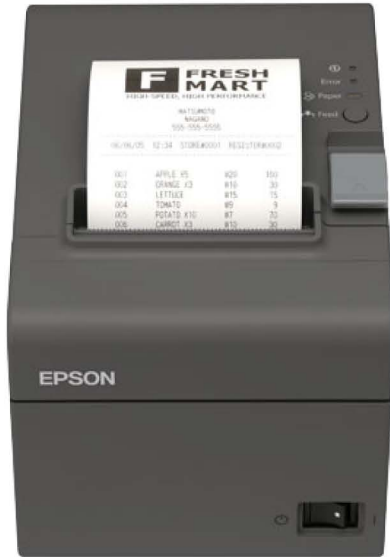

Epson TM-T20II Series

Ο TM-T20II είναι ένας οικονομικός εκτυπωτής αποδείξεων για σημεία πώλησης με υψηλές ταχύτητες εκτύπωσης και οικονομικές λειτουργίες.

Ο συνδυασμός των υψηλών ταχυτήτων εκτύπωσης, της υψηλής αξιοπιστίας και της οικονομικής λειτουργίας καθιστούν αυτόν τον εκτυπωτή με πιστοποίηση Energy Star απαραίτητο εργαλείο για το λιανεμπόριο και τα καταστήματα εξειδικευμένων ειδών, τους χώρους εστίασης και τα καταστήματα τροφίμων.

Οικονομία

Το συγκεκριμένο μοντέλο αποτελεί την πιο οικονομική λύση εκτυπωτών αποδείξεων για σημεία πώλησης με πλάτος εκτύπωσης 80 χιλ. και εύκολη λειτουργία. Η λειτουργία αυτόματης μείωσης χαρτιού μειώνει τα περιθώρια στο επάνω και κάτω μέρος της απόδειξης, το πλάτος της αλλαγής γραμμής και το ύψος του γραμμοκώδικα καθιστώντας την εκτύπωση αποδείξεων πιο ευέλικτη διαδικασία. Με αυτόν τον τρόπο ελέγχεται η ποσότητα του χαρτιού που χρησιμοποιείται. Το κόστος του χαρτιού ελαχιστοποιείται από την εκτύπωση του λογότυπου στην αρχή της σελίδας της επόμενης απόδειξης πριν την κοπή, ώστε να μειωθεί ακόμη περισσότερο το επάνω περιθώριο κατά 12 χιλ.

Ευελιξία

Ο TM-T20II διαθέτει ενσωματωμένη διασύνδεση USB και μπορείτε να επιλέξετε ένα από τα δύο μοντέλα: 1) USB + σειριακή, 2) USB + Ethernet, καθιστώντας το μοντέλο μια μακροχρόνια επένδυση καθώς μπορείτε να αλλάξετε τη δυνατότητα διασύνδεσης ανά πάσα στιγμή.