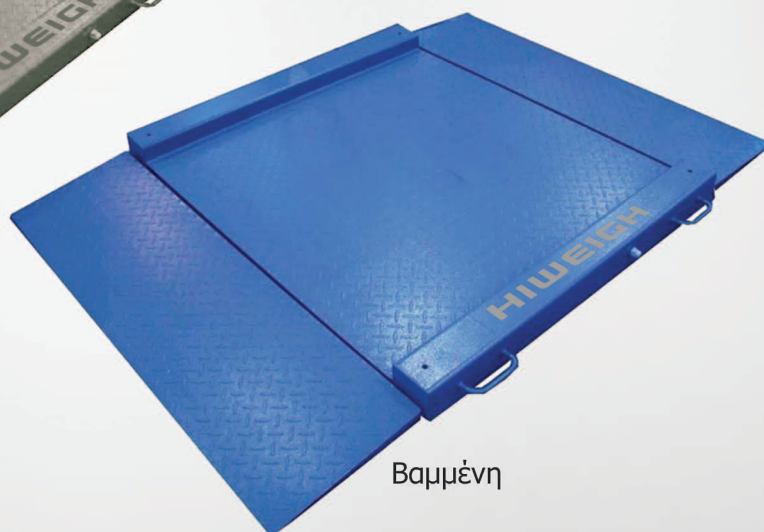

# Πλατφόρμες

**FDL Inox & FDL Βαμμένη με κεφαλή Χ3**

με κεφαλή Χ3

ΥΠ.ΑΝΑΠΤΥΞΗΣ: Φ2  
590/2014

- Πλατφόρμα μεγάλης αντοχής για βιομηχανική χρήση
- Inox: 4 δυναμοκυψέλες inox με IP 67
- Βαμμένη: 4 δυναμοκυψέλες αλουμινίου
- Συνδέεται με οποιοδήποτε ενδείκτη βάρους
- Έχει χαμηλό ύψος φόρτωσης
- Συνοδεύεται από δύο ράμπες
- Έχει χερούλια μεταφοράς

ΜΟΝΤΕΛΟ	ΙΚΑΝ. ΖΥΓ.	ΕΣΩΤ. ΔΙΑΣΤ.	ΕΞΩΤ. ΔΙΑΣΤ.
FDL BAMMENH	3000kg/1000gr	120x120x50	120x140x50
FDLS INOX	3000kg/1000gr	120x120x50	120x140x50
FDL BAMMENH	3000kg/1000gr	150x150x50	150x170x50
FDLS INOX	3000kg/1000gr	150x150x50	150x170x50
FDLS INOX	1500kg/500gr	0,80x0,80x50	0,80x1,00x50