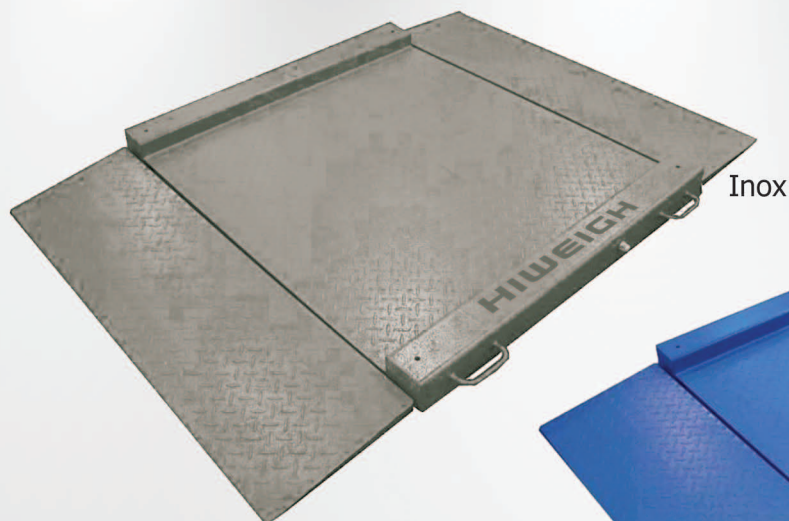

# Πλατφόρμες

**FDL Inox & FDL Βαμμένη με κεφαλή Χ3**

με κεφαλή Χ3

ΥΠ.ΑΝΑΠΤΥΞΗΣ: Φ2  
590/2014

- Πλατφόρμα μεγάλης αντοχής για βιομηχανική χρήση
- Inox: 4 δυναμοκυψέλες inox με IP 67
- Βαμμένη: 4 δυναμοκυψέλες αλουμινίου
- Συνδέεται με οποιοδήποτε ενδείκτη βάρους
- Έχει χαμηλό ύψος φόρτωσης
- Συνοδεύεται από δύο ράμπες
- Έχει χερούλια μεταφοράς

ΜΟΝΤΕΛΟ	ΙΚΑΝ. ΖΥΓ.	ΕΣΩΤ. ΔΙΑΣΤ.	ΕΞΩΤ. ΔΙΑΣΤ.
FDL BAMMENH	3000kg/1000gr	120x120x50	120x140x50
FDLS INOX	3000kg/1000gr	120x120x50	120x140x50
FDL BAMMENH	3000kg/1000gr	150x150x50	150x170x50
FDLS INOX	3000kg/1000gr	150x150x50	150x170x50
FDLS INOX	1500kg/500gr	0,80x0,80x50	0,80x1,00x50